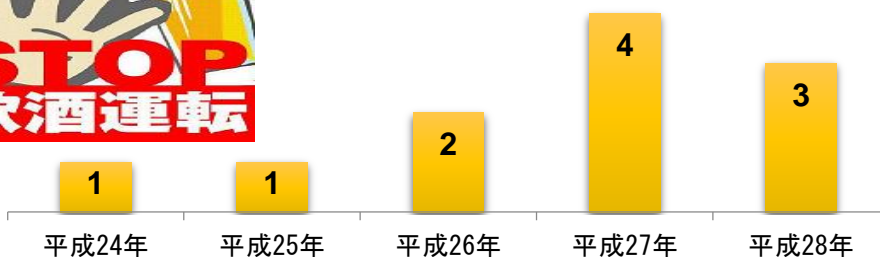

島田警察署管内交通事故発生状況

(平成29年9月30日現在)

区分	当年累計		
	件数	死者	負傷者
当年	513	2	721
増減	数	-25	30
	率	-4.6	4.3

事故類型別発生件数

追突事故が約半数を占めています！！

3割以上の事故がこの時間帯に発生しています。

通勤時間帯、夕暮れ時に交通事故が多発しています。早めのライトONをお願いします。

時間帯別発生件数

飲酒運転事故発生件数 (人身事故)

発生件数はその年の1月1日から12月31日までの1年間

平成29年10月20日現在、すでに4件の飲酒運転事故が発生しています。