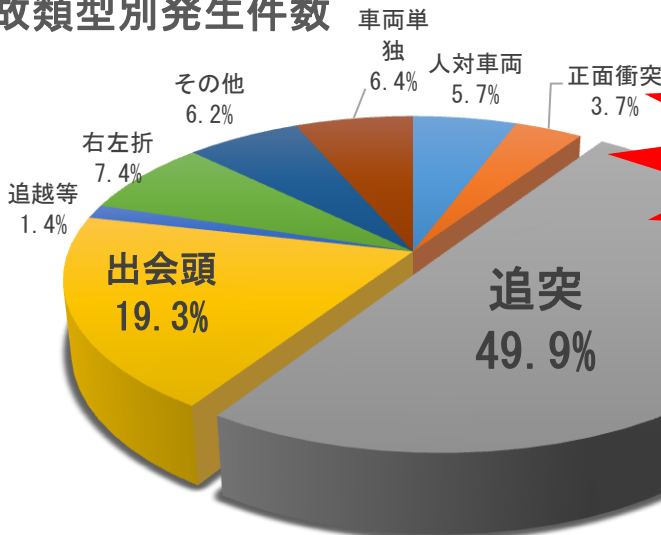

島田警察署管内交通事故発生状況

(平成29年9月30日現在)

区分	当年累計		
	件数	死者	負傷者
当年	513	2	721
増減	数	-25	30
	率	-4.6	4.3

事故類型別発生件数

追突事故が約半数を占めています！！

3割以上の事故がこの時間帯に発生しています。

通勤時間帯、夕暮れ時に交通事故が多発しています。早めのライトONをお願いします。

時間帯別発生件数

飲酒運転事故発生件数 (人身事故)

発生件数はその年の1月1日から12月31日までの1年間

平成29年10月20日現在、すでに4件の飲酒運転事故が発生しています。