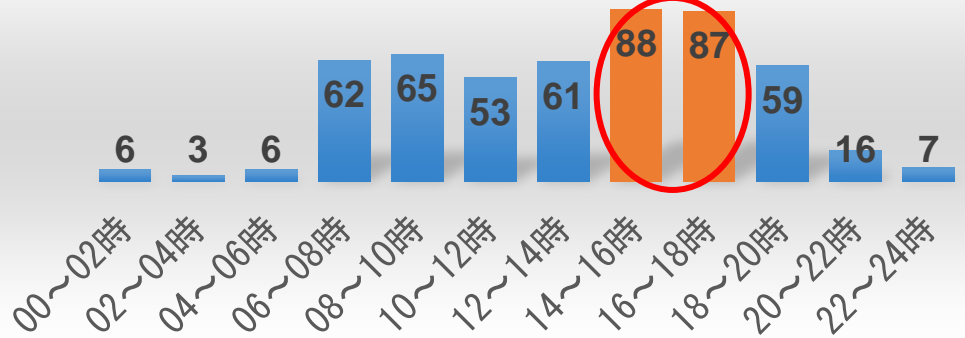

島田警察署管内交通事故発生状況

(平成29年9月30日現在)

区分	当年累計		
	件数	死者	負傷者
当年	513	2	721
増減	数	-25	30
	率	-4.6	4.3

事故類型別発生件数

追突事故が約半数を占めています！！

3割以上の事故がこの時間帯に発生しています。

通勤時間帯、夕暮れ時に交通事故が多発しています。早めのライトONをお願いします。

時間帯別発生件数

飲酒運転事故発生件数 (人身事故)

発生件数はその年の1月1日から12月31日までの1年間

平成29年10月20日現在、すでに4件の飲酒運転事故が発生しています。